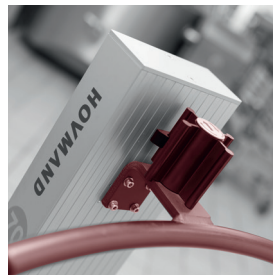

IMPACT 70

LØFTEVOGNE TIL KONTOR, PRODUKTION OG DETAILHANDEL

EFFEKTIV, ELEGANT OG NEM AT BETJENE

Den batteridrevne Impact 70 løftevogn forbedrer effektiviteten i arbejdsprocesserne og sikrer desuden helbred og sikkerhed. Impact 70 løfter, flytter og håndterer op til 70 kilo - nemt og effektivt.

Impact 70 er let at håndtere med den unikke betjeningsenhed "Commander", som gør det muligt at bruge den fra flere positioner. Løftevognene er udstyret med overlastningsikring samt sikkerhedskobling. Alle bevægelige dele er afskærmet og leveres med intelligent opladningsudstyr.

For at imødekomme individuelle behov, giver Impact 70 mulighed for at kombinere 4 forskellige bensæt med 3 mastehøjder og mere end 15 forskellige værktøjer.

HOVMAND

LIFTING & MOVING TECHNOLOGY

IMPACT 70

BENSÆT